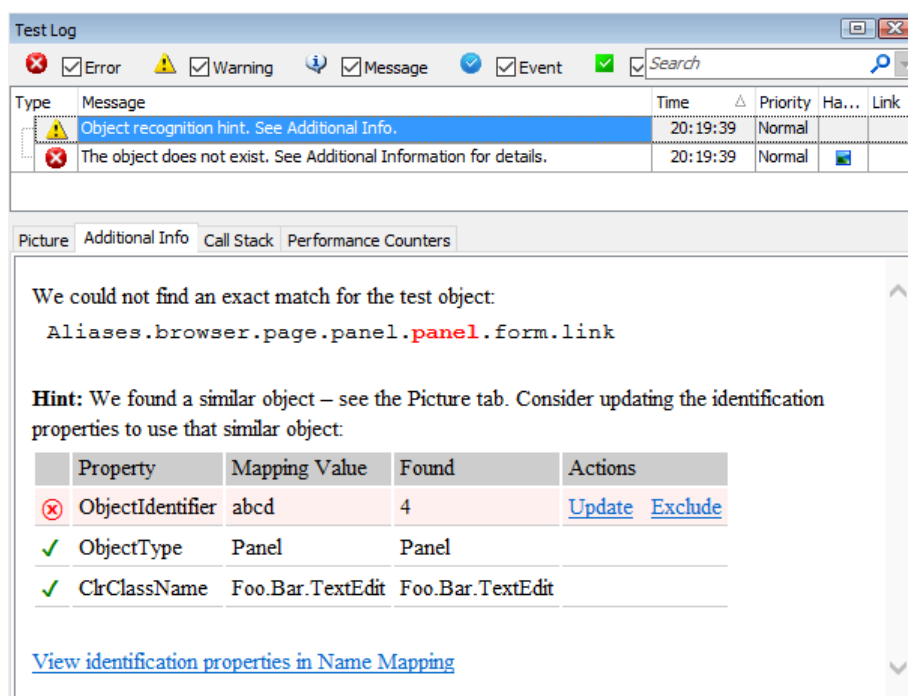

### • 全体的な改善

- ・ ソース管理システムでファイル変更のマージを簡単にするため、TestComplete のプロジェクト フォーマットを再設計しました。

- ・ テスト対象のオブジェクトの検出に失敗したとき、エラー修正を簡単にするオブジェクト認識のヒント、候補となるオブジェクトを表示します。

[Object not found (オブジェクトが見つかりません) エラー発生時のヒントの表示]