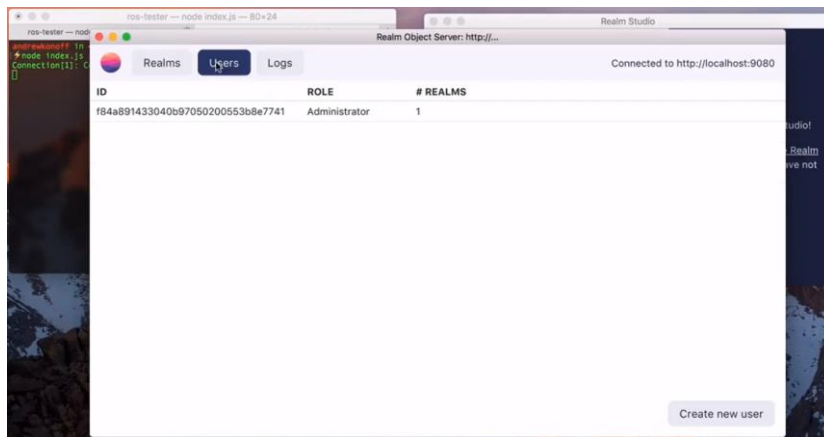

■ Realm Platform 2.0 の主な新機能

- Realm Studio: Realm データベースファイルや Realm Object Server の設定を簡単に閲覧、分析するための開発ツールです。Realm Studio では、ローカルまたは同期された Realm を簡単に閲覧・編集、および Realm Platform を管理できます。Mac、Windows、Linux の各プラットフォームに対応しています。