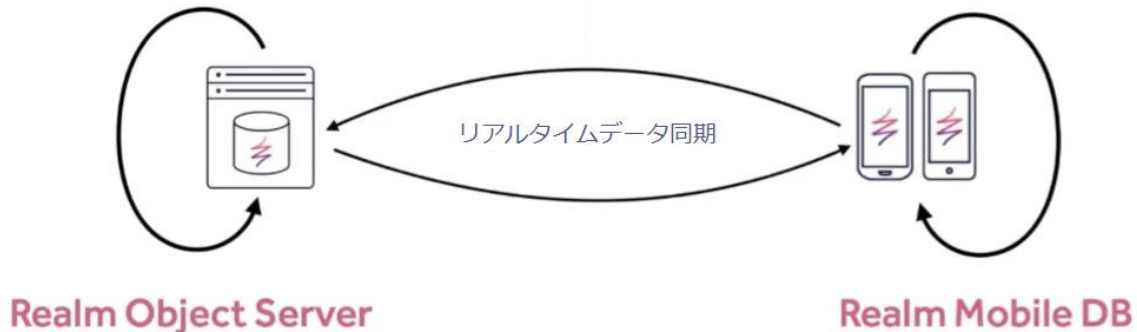

とイベントハンドリングを使えば、ネットワーク通信やシリアライゼーションのコードを書く必要はありません。