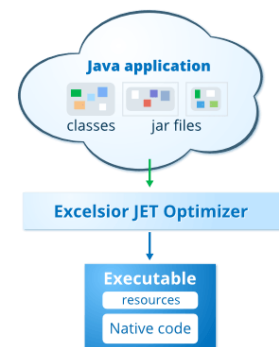

Press Release

報道関係 各位

2017年 7月 14日

エクセルソフトは、プロファイルに基づく最適化(PGO)で Java アプリのパフォーマンスを大幅に向上させる 最新版 Excelsior JET 12.0 をリリース

エクセルソフト株式会社（東京都港区）は、Java アプリケーションを高速化・最適化する Java 開発ツール「Excelsior JET 12.0」の販売を 2017年 7月 11日から日本で開始しました。新バージョンでは、プロファイルに基づく最適化 (Profile-Guided Optimization: PGO) を含む、AOT コンパイラーの新しい最適化により、Java アプリケーションのパフォーマンスが大幅に向上します。

- 製品名：
Excelsior JET 12.0
(エクセルサー・ジェット 12.0)

- 製品カテゴリー：
Java 開発ツール

- 製品概要：
Excelsior JET 12.0 は、Java アプリを高速化および最適化し、リバースエンジニアリングから保護します。Windows、Linux、OS X に対応しており、Java アプリケーションやコンポーネントであるクラス ファイルを Windows 上では EXE および DLL ファイルに変換し、また、Linux、OS X 上では実行ファイルおよび共有オブジェクトに変換します。変換されたネイティブ コードの実行ファイルは、Java のクラス ファイルよりも高速に動作し、かつ、Oracle JRE を必要としません。また、日本語インストーラーを含む 10 か国語のインストーラーを作成できる JetPack II が搭載されているため、Excelsior JET 12.0 で作成されたアプリケーションのインストーラーを容易に作成することが可能です。